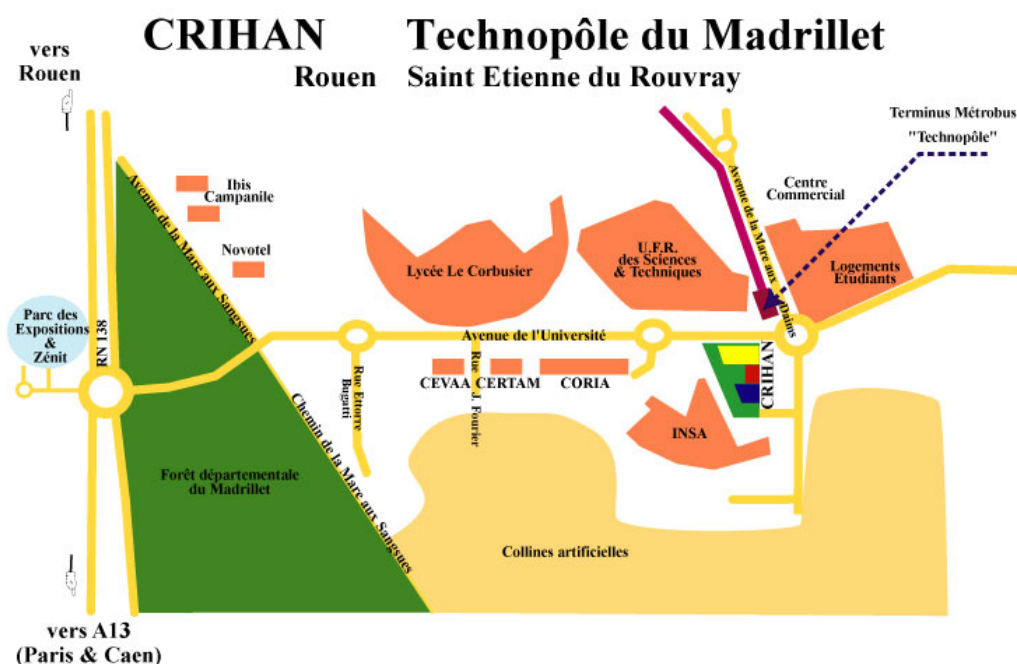

Plan d'accès Normandie AeroEspace

En provenance du Havre (par l'A13) :

- A l'approche de Rouen, prendre la sortie n°23 en direction de :
  Rouen Ouest – Elbeuf – Rouen Centre – Grand Couronne – Zone portuaire
- Continuer sur la N138 – Direction Rouen Sud - Parc des Expositions - Zénith

En provenance de Paris (par l'A13) :

- A l'approche de Rouen, prendre la sortie Rouen (en travaux)
- Rester sur l'A139 2 à 3 km puis continuer sur la N138 – Direction Rouen Sud - Parc des Expositions – Zénith

- Au 3ème rond point, prendre à droite direction Technopôle du Madrillet et suivre l'Avenue de l'Université

- Au 3ème rond point, tourner à droite

- A 50 m, prendre la 1ère à droite (allée conduisant au CRIHAN)

- Arrivée CRIHAN (ouverture automatique de la grille)

Normandie AeroEspace
Technopôle du Madrillet
745, Avenue de l'Université
Bâtiment CRIHAN
76800 Saint Etienne du Rouvray
Tél. 02 32 80 88 00